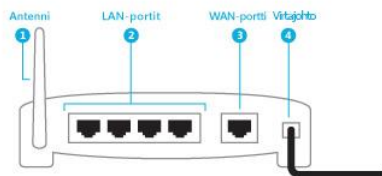

Langattoman reitittimen määrittäminen CampusNet-verkkoon yleisohje

1. Oikean laitteiston hankkiminen

Langattoman verkon määrittämisessä ja yhteyden muodostamisessa Internetiin tarvitaan seuraavat laitteet:

- langaton reititin, joka tukee PPPOE-protokollaa (EI ADSL/VDSL MODEEMI)
- tietokone, jossa on langattoman verkon sovitin
- tietokone, jossa on langallisen verkon sovitin (Langallisen verkon sovitinta käytetään yleensä vain reitittimen asetusten määrittämiseen)
- verkkokaapeli (Ethernetkaapeli RJ45 - liittimillä).

2. Reitittimen määrittäminen

Reitittimen manuaalinen määrittäminen

1. Pura reititin pakkauksesta ja liitä se virtalähteeseen.
2. Liitä verkkokaapelin toinen pää tietokoneen langallisen verkon sovittimeen ja toinen pää langattoman reitittimen mihin tahansa LAN-porttiin (mikä tahansa muu portti kuin Internet, WAN tai uplink).